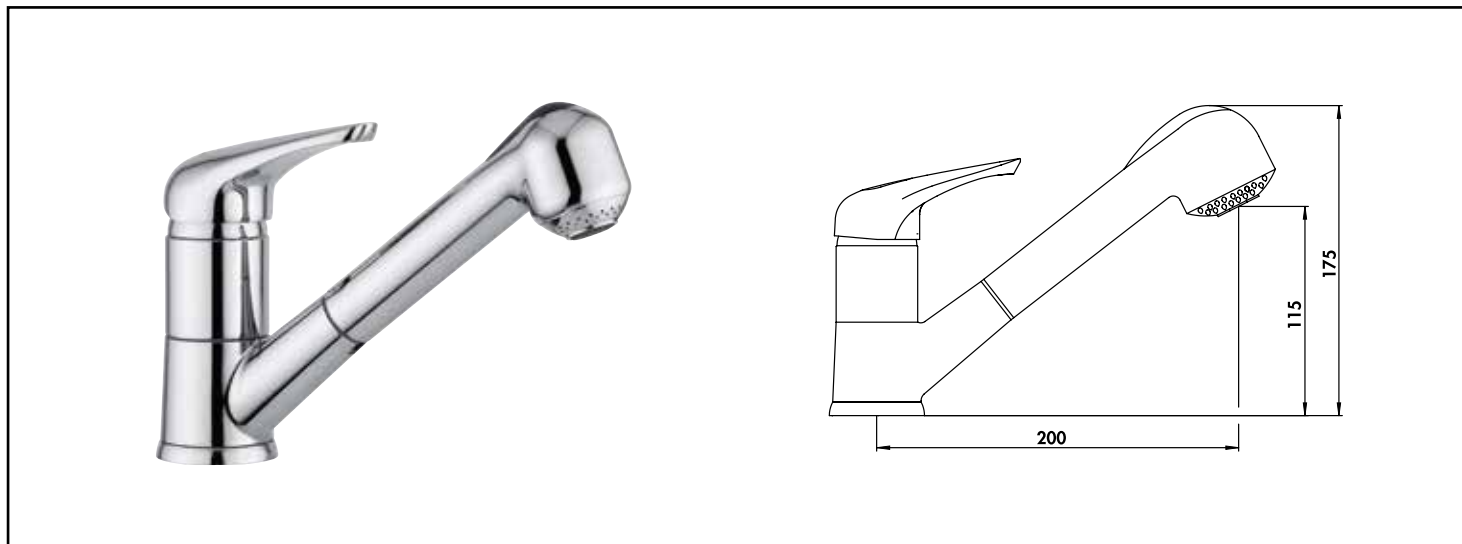

Référence : **5001-50**

MITIGEUR D'ÉVIER AVEC DOUCHETTE ACCESS - ROLF

■ UN DESIGN CLASSIQUE.

■ INSTALLATION RAPIDE ET FACILE GRÂCE À LA TECHNOLOGIE FIXOFAST.

■ ECONOMIES D'EAU ET D'ÉNERGIE.

DESCRIPTION	Le mitigeur évier Access permet de réaliser des économies d'énergie et d'eau grâce au limiteur de débit et de température.
CARACTÉRISTIQUES	Chromé - Manette métal. - Cartouche Ø40 mm. - Bec orientable avec douchette bi-jets anticalcaire. - Limiteur de débit par point dur. - Limiteur de température réglable. - 1 point de fixation. - Flexibles EPDM 350 mm.
APPLICATIONS	Robinetterie d'évier
CONDITIONS D'UTILISATION	Diamètre de cartouche : 40 mm Flexibles : EPDM de 350 mm Raccordement : 12/17
COMPATIBILITÉ	S'installe sur tous les types d'évier
PRÉCAUTION D'EMPLOI	1 point de fixation avec étrier inclinable. Livré avec flexibles EPDM 350mm.
SPECIFICATIONS D'INSTALLATION	Permet l'équipement sanitaire des salles de bains et cuisine. Garantie 10 ans sur cartouches et défauts de fabrication. Cf conditions générales de vente.